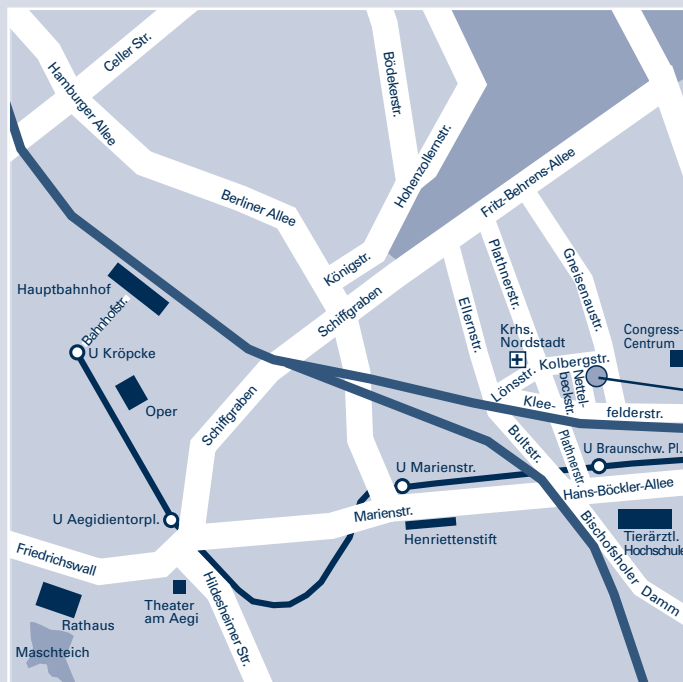

Katholisches Büro NIEDERSACHSEN

So finden Sie das Katholische Büro Niedersachsen

Bei Anreise mit dem Auto

Auf dem Übersichtsplan finden Sie die verschiedenen Autobahnabfahrten in Richtung Hannover-Zentrum.

Der einfachste Weg ist von Westen über die Marienstraße, von Osten über die Hans-Böckler-Allee zum Braunschweiger Platz. Von dort hilft Ihnen der Stadtplanausschnitt weiter.

Wenn Sie sich doch einmal verfahren sollten, helfe Ihnen die Hinweise auf das Congress-Centrum indirekt wieder auf die richtige Fahrte.

Bei Anreise mit der Bahn

Sie gehen zu Fuß – oberirdisch oder unterirdisch Bahnhofstr./Passerelle – zum Kröpcke (3 Minuten).

Dort steigen Sie in die U-Bahn-Linie 4 (Roderbruch), 5 (Anderten), 11 (Zoo), 6 und 16 (Messe Ost) und fahren bis zur Haltestelle Braunschweiger Platz (3 Stationen).

Sie verlassen die U-Bahn-Station in Richtung Plathnerstraße, gehen diese entlang durch die Bahnunterführung, biegen unmittelbar danach rechts ab in die Kleefelder Straße und sofort wieder links in die Nettelbeckstraße (ca. 4 Minuten.)

Am einfachsten ist es jedoch, ein Taxi zu nehmen (Halteplätze vor und hinter dem Bahnhof).

Katholisches Büro Niedersachsen

Nettelbeckstr. 11
30175 Hannover
Tel.: 0511 / 281079
Fax.: 0511 / 2834766
E-Mail: Kath.BueroNds
@t-online.de
www.katholisches-buero-
niedersachsen.de